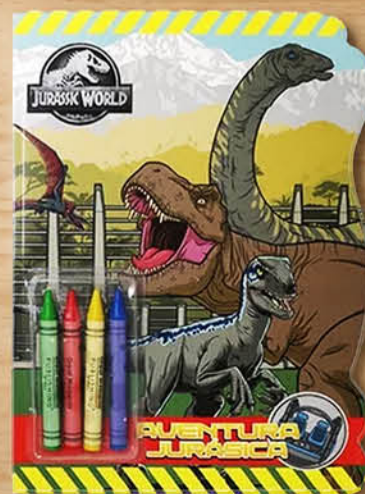

Precio bajo todos los días

$79 c/u

Libro para colorear de licencias